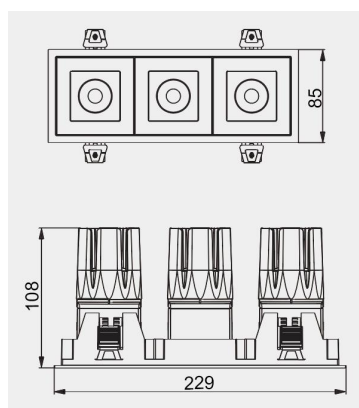

Eurolumen • Light Fixture Specifications Table

ELX304

TECHNICAL DATA

Wattage: 24W 36W 45W

SDCM: ≤ 5

Color Temperature (CCT): 2700K/3000K/3500K/4000K

CRI: 90

Beam Angle: 15° 24° 36° 45° 55°