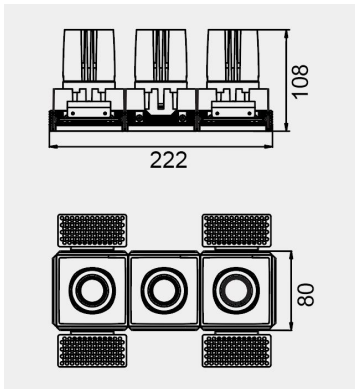

Eurolumen • Light Fixture Specifications Table

ELX041

TECHNICAL DATA

Wattage: 24W 30W 36W

SDCM: ≤ 5

Color Temperature (CCT): 2700K/3000K/3500K/4000K

CRI: 90

Beam Angle: 15° 24° 36° 45°