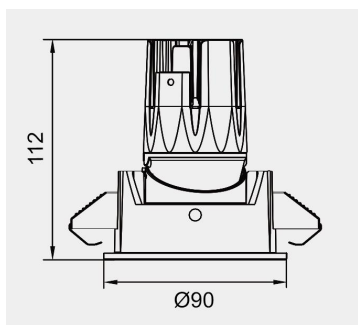

Eurolumen • Light Fixture Specifications Table

ELX216

TECHNICAL DATA

Wattage: 8W 12W 15W

SDCM: ≤ 5

Color Temperature (CCT): 2700K/3000K/3500K/4000K

CRI: 90

Beam Angle: 15° 24° 36° 45° 55°