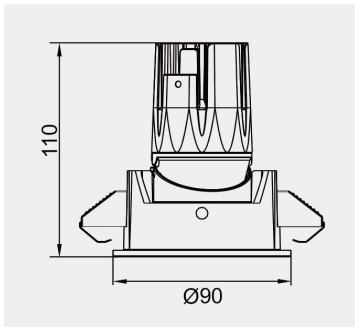

Eurolumen • Light Fixture Specifications Table

ELX203

TECHNICAL DATA

Wattage: 8W 12W 15W

SDCM: ≤ 5

Color Temperature (CCT): 2700K/3000K/3500K/4000K

CRI: 90

Beam Angle: 15° 24° 36° 45° 55°