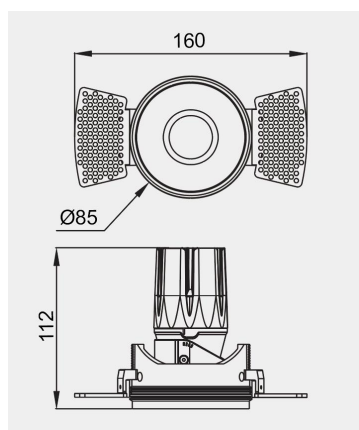

Eurolumen • Light Fixture Specifications Table

ELX217

TECHNICAL DATA

Wattage: 8W 12W 15W

SDCM: ≤ 5

Color Temperature (CCT): 2700K/3000K/3500K/4000K

CRI: 90

Beam Angle: 15° 24° 36° 45° 55°