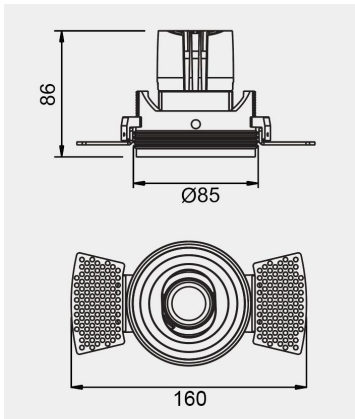

Eurolumen • Light Fixture Specifications Table

ELX015

TECHNICAL DATA

Wattage: 6W 8W

SDCM: ≤ 5

Color Temperature (CCT): 2700K/3000K/3500K/4000K

CRI: 90

Beam Angle: 15° 24° 36°