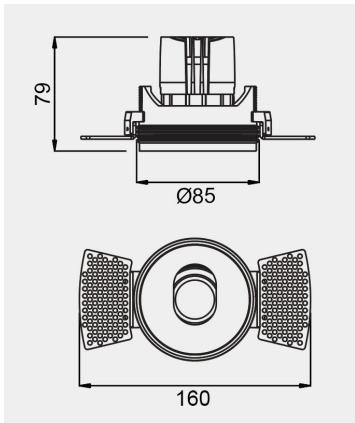

Eurolumen • Light Fixture Specifications Table

ELX011

TECHNICAL DATA

Wattage: 6W 8W

SDCM: ≤ 5

Color Temperature (CCT): 2700K/3000K/3500K/4000K

CRI: 90

Beam Angle: 15° 24° 36° 45°