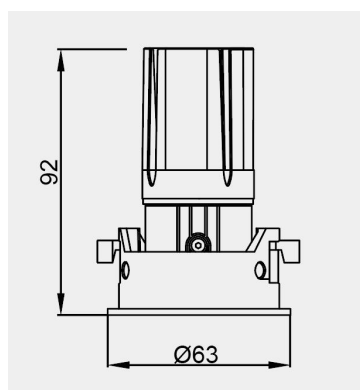

Eurolumen • Light Fixture Specifications Table

ELX101

TECHNICAL DATA

Wattage: 6W 8W

SDCM: ≤ 5

Color Temperature (CCT): 2700K/3000K/3500K/4000K

CRI: 90

Beam Angle: 15° 24° 36° 55°