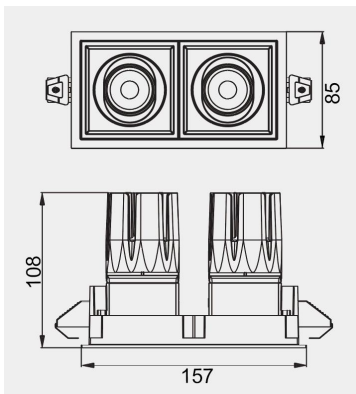

Eurolumen • Light Fixture Specifications Table

ELX308

TECHNICAL DATA

Wattage: 16W 24W 30W

SDCM: ≤ 5

Color Temperature (CCT): 2700K/3000K/3500K/4000K

CRI: 90

Beam Angle: 15° 24° 36° 45° 55°