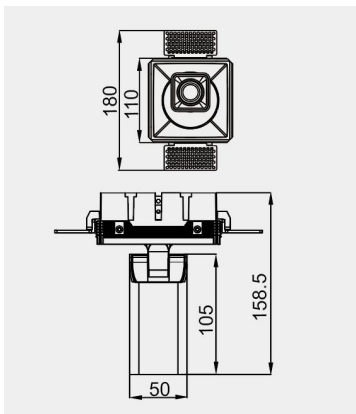

Eurolumen • Light Fixture Specifications Table

ELX355

TECHNICAL DATA

Wattage: 6W 8W 12W 15W

SDCM: ≤ 5

Color Temperature (CCT): 2700K/3000K/3500K/4000K

CRI: 90

Beam Angle: 15° 24° 36° 50°