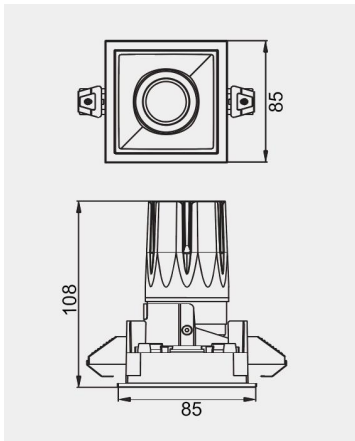

Eurolumen • Light Fixture Specifications Table

ELX324

TECHNICAL DATA

Wattage: 8W 12W 15W

SDCM: ≤ 5

Color Temperature (CCT): 2700K/3000K/3500K/4000K

CRI: 90

Beam Angle: 15° 24° 36° 45° 55°