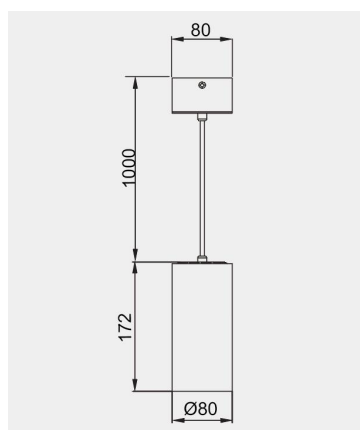

Eurolumen • Light Fixture Specifications Table

ELX505

TECHNICAL DATA

Wattage: 8W 12W 15W

SDCM: ≤ 5

Color Temperature (CCT): 2700K/3000K/3500K/4000K

CRI: 90

Beam Angle: 15° 24° 36° 45° 55°