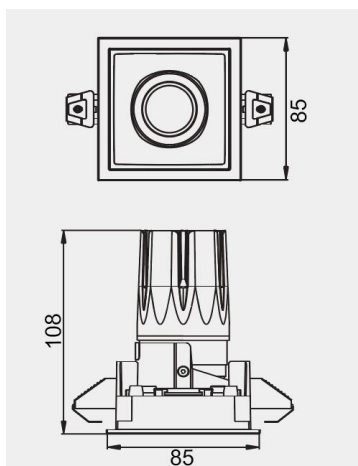

Eurolumen • Light Fixture Specifications Table

ELX312

TECHNICAL DATA

Wattage: 8W 12W 15W

SDCM: ≤ 5

Color Temperature (CCT): 2700K/3000K/3500K/4000K

CRI: 90

Beam Angle: 15° 24° 36° 45° 55°