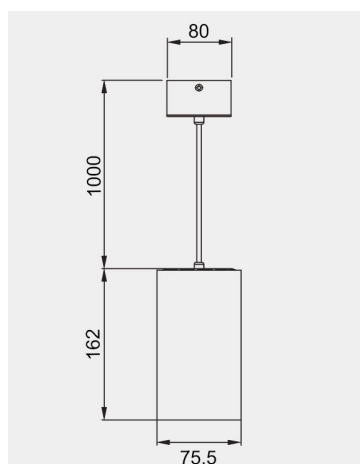

Eurolumen • Light Fixture Specifications Table

ELX515

TECHNICAL DATA

Wattage: 8W 12W 15W

SDCM: ≤ 5

Color Temperature (CCT): 2700K/3000K/3500K/4000K

CRI: 90

Beam Angle: 15° 24° 36° 45° 55°