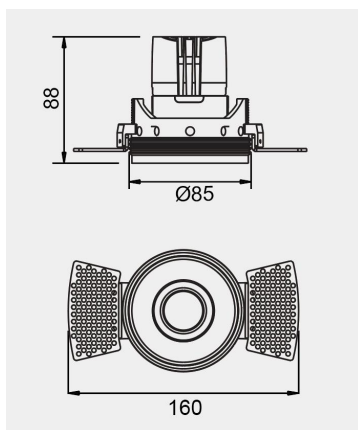

Eurolumen • Light Fixture Specifications Table

ELX019

TECHNICAL DATA

Wattage: 6W 8W

SDCM: ≤ 5

Color Temperature (CCT): 2700K/3000K/3500K/4000K

CRI: 90

Beam Angle: 15° 24° 36° 45°