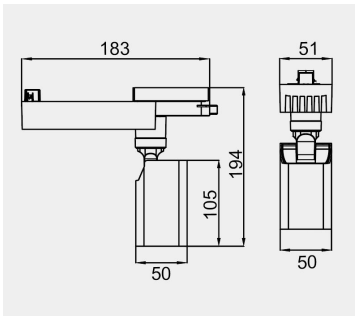

Eurolumen • Light Fixture Specifications Table

ELX416

TECHNICAL DATA

Wattage: 6W 8W 12W 15W

SDCM: ≤ 5

Color Temperature (CCT): 2700K/3000K/3500K/4000K

CRI: 90

Beam Angle: 15° 24° 36° 50°