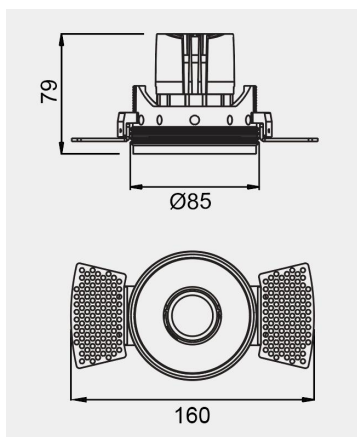

Eurolumen • Light Fixture Specifications Table

ELX007

TECHNICAL DATA

Wattage: 6W 8W

SDCM: ≤ 5

Color Temperature (CCT): 2700K/3000K/3500K/4000K

CRI: 90

Beam Angle: 15° 24° 36° 45°