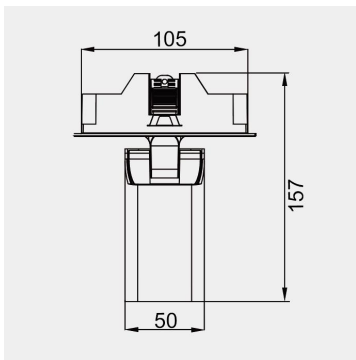

Eurolumen • Light Fixture Specifications Table

ELX354

TECHNICAL DATA

Wattage: 6W 8W 12W 15W

SDCM: ≤ 5

Color Temperature (CCT): 2700K/3000K/3500K/4000K

CRI: 90

Beam Angle: 15° 24° 36° 50°