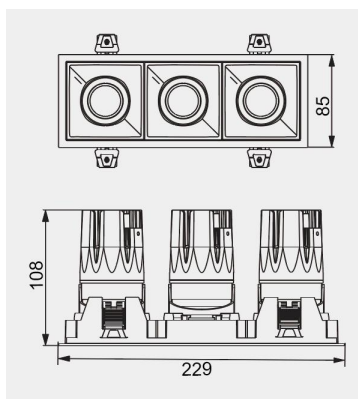

Eurolumen • Light Fixture Specifications Table

ELX328

TECHNICAL DATA

Wattage: 24W 36W 45W

SDCM: ≤ 5

Color Temperature (CCT): 2700K/3000K/3500K/4000K

CRI: 90

Beam Angle: 15° 24° 36° 45° 55°