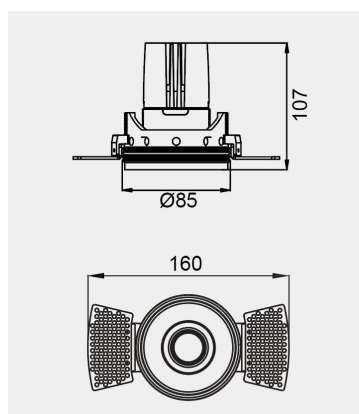

Eurolumen • Light Fixture Specifications Table

ELX017

TECHNICAL DATA

Wattage: 8W 10W 12W

SDCM: ≤ 5

Color Temperature (CCT): 2700K/3000K/3500K/4000K

CRI: 90

Beam Angle: 15° 24° 36° 45°