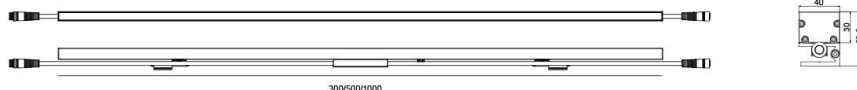

PERFORMANCE