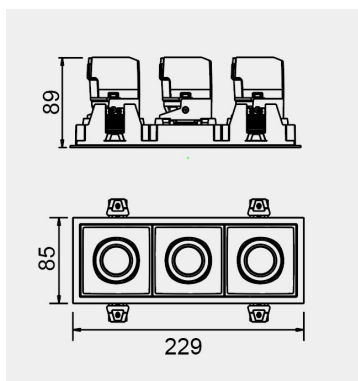

Eurolumen • Light Fixture Specifications Table

ELX042

TECHNICAL DATA

Wattage: 18W 24W

SDCM: ≤ 5

Color Temperature (CCT): 2700K/3000K/3500K/4000K

CRI: 90

Beam Angle: 15° 24° 36° 45°