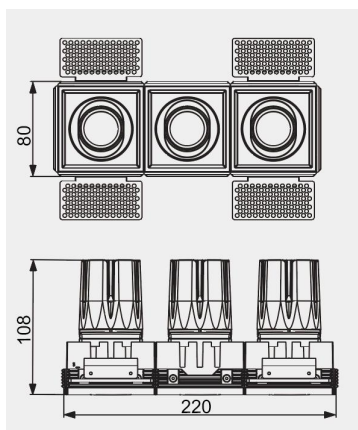

Eurolumen • Light Fixture Specifications Table

ELX311

TECHNICAL DATA

Wattage: 24W 36W 45W

SDCM: ≤ 5

Color Temperature (CCT): 2700K/3000K/3500K/4000K

CRI: 90

Beam Angle: 15° 24° 36° 45° 55°