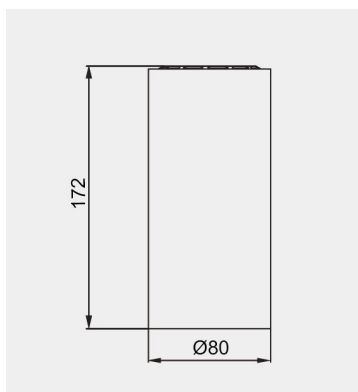

Eurolumen • Light Fixture Specifications Table

ELX504

TECHNICAL DATA

Wattage: 8W 12W 15W

SDCM: ≤ 5

Color Temperature (CCT): 2700K/3000K/3500K/4000K

CRI: 90

Beam Angle: 15° 24° 36° 45° 55°