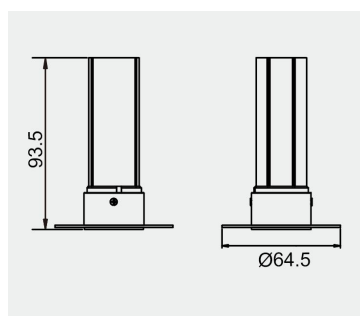

Eurolumen · Light Fixture Specifications Table

ELX107

TECHNICAL DATA

Wattage: 7W

SDCM: ≤ 5

Color Temperature (CCT): 2700K/3000K/4000K

CRI: 90

Beam Angle: 15° 24° 36°