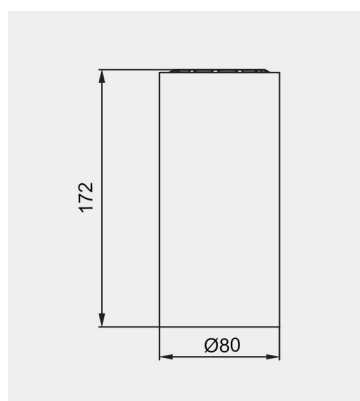

Eurolumen • Light Fixture Specifications Table

ELX502

TECHNICAL DATA

Wattage: 8W 12W 15W 20W

SDCM: ≤ 5

Color Temperature (CCT): 2700K/3000K/3500K/4000K

CRI: 90

Beam Angle: 15° 24° 36° 45° 55°