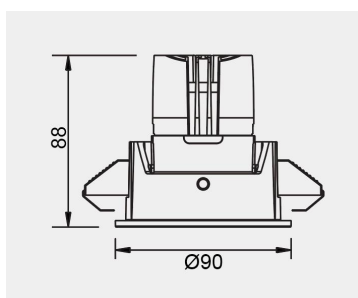

Eurolumen • Light Fixture Specifications Table

ELX018

TECHNICAL DATA

Wattage: 6W 8W

SDCM: ≤ 5

Color Temperature (CCT): 2700K/3000K/3500K/4000K

CRI: 90

Beam Angle: 15° 24° 36° 45°