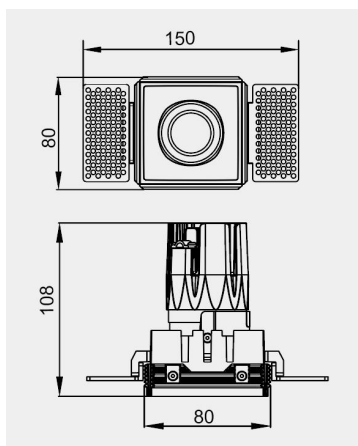

Eurolumen • Light Fixture Specifications Table

ELX325

TECHNICAL DATA

Wattage: 8W 12W 15W

SDCM: ≤ 5

Color Temperature (CCT): 2700K/3000K/3500K/4000K

CRI: 90

Beam Angle: 15° 24° 36° 45° 55°