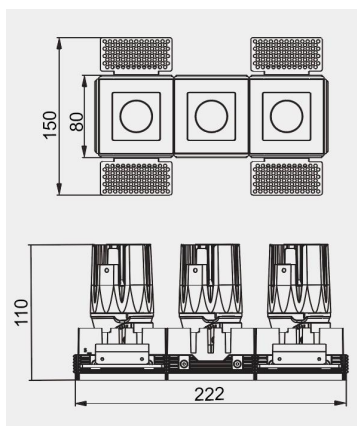

Eurolumen • Light Fixture Specifications Table

ELX305

TECHNICAL DATA

Wattage: 24W 36W 45W

SDCM: ≤ 5

Color Temperature (CCT): 2700K/3000K/3500K/4000K

CRI: 90

Beam Angle: 15° 24° 36° 45° 55°