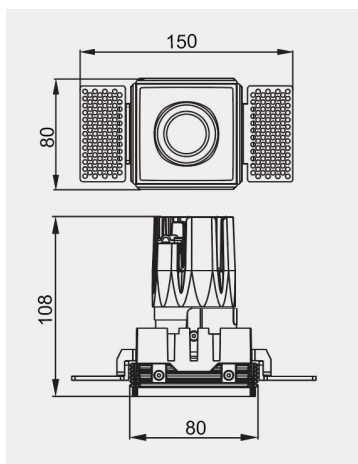

Eurolumen • Light Fixture Specifications Table

ELX313

TECHNICAL DATA

Wattage: 8W 12W 15W

SDCM: ≤ 5

Color Temperature (CCT): 2700K/3000K/3500K/4000K

CRI: 90

Beam Angle: 15° 24° 36° 45° 55°