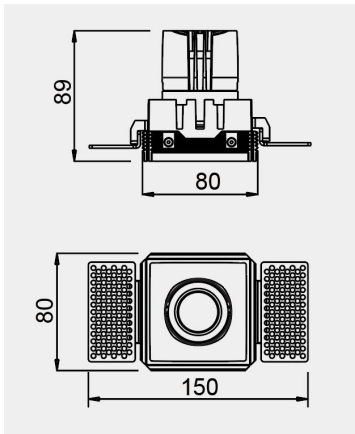

Eurolumen • Light Fixture Specifications Table

ELX035

TECHNICAL DATA

Wattage: 6W 8W

SDCM: ≤ 5

Color Temperature (CCT): 2700K/3000K/3500K/4000K

CRI: 90

Beam Angle: 15° 24° 36° 45°