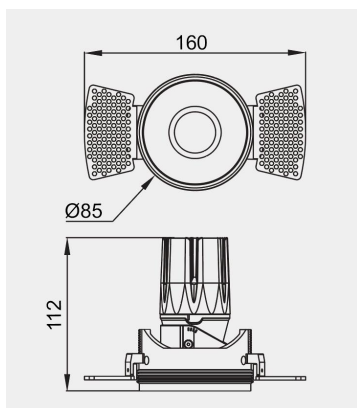

Eurolumen • Light Fixture Specifications Table

ELX219

TECHNICAL DATA

Wattage: 8W 12W 15W

SDCM: ≤ 5

Color Temperature (CCT): 2700K/3000K/3500K/4000K

CRI: 90

Beam Angle: 15° 24° 36° 45° 55°