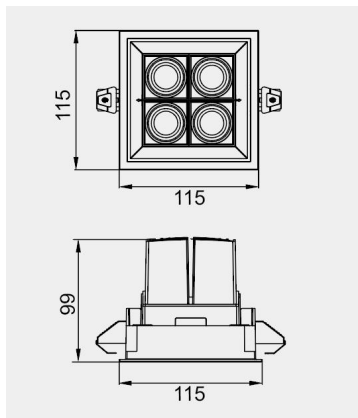

Eurolumen • Light Fixture Specifications Table

ELX348

TECHNICAL DATA

Wattage: 20W 25W 30W

SDCM: ≤ 5

Color Temperature (CCT): 2700K/3000K/3500K/4000K

CRI: 90

Beam Angle: 15° 24° 36° 45°