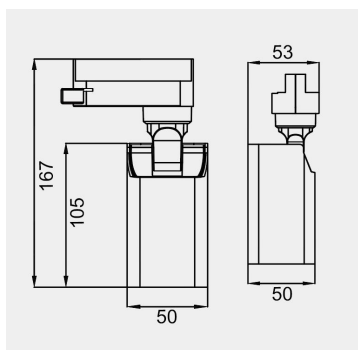

Eurolumen • Light Fixture Specifications Table

ELX417

TECHNICAL DATA

Wattage: 6W 8W 12W 15W

SDCM: ≤ 5

Color Temperature (CCT): 2700K/3000K/3500K/4000K

CRI: 90

Beam Angle: 15° 24° 36° 50°