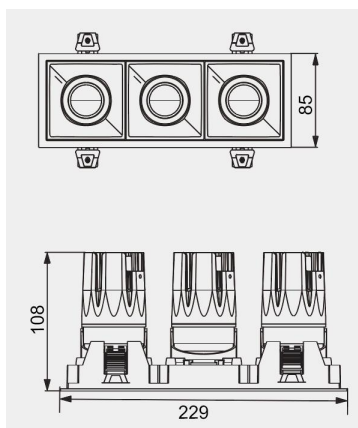

Eurolumen • Light Fixture Specifications Table

ELX316

TECHNICAL DATA

Wattage: 24W 36W 45W

SDCM: ≤ 5

Color Temperature (CCT): 2700K/3000K/3500K/4000K

CRI: 90

Beam Angle: 15° 24° 36° 45° 55°