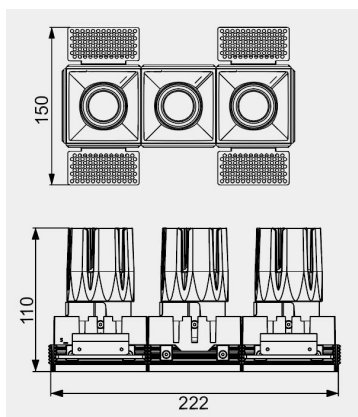

Eurolumen • Light Fixture Specifications Table

ELX317

TECHNICAL DATA

Wattage: 24W 36W 45W

SDCM: ≤ 5

Color Temperature (CCT): 2700K/3000K/3500K/4000K

CRI: 90

Beam Angle: 15° 24° 36° 45° 55°